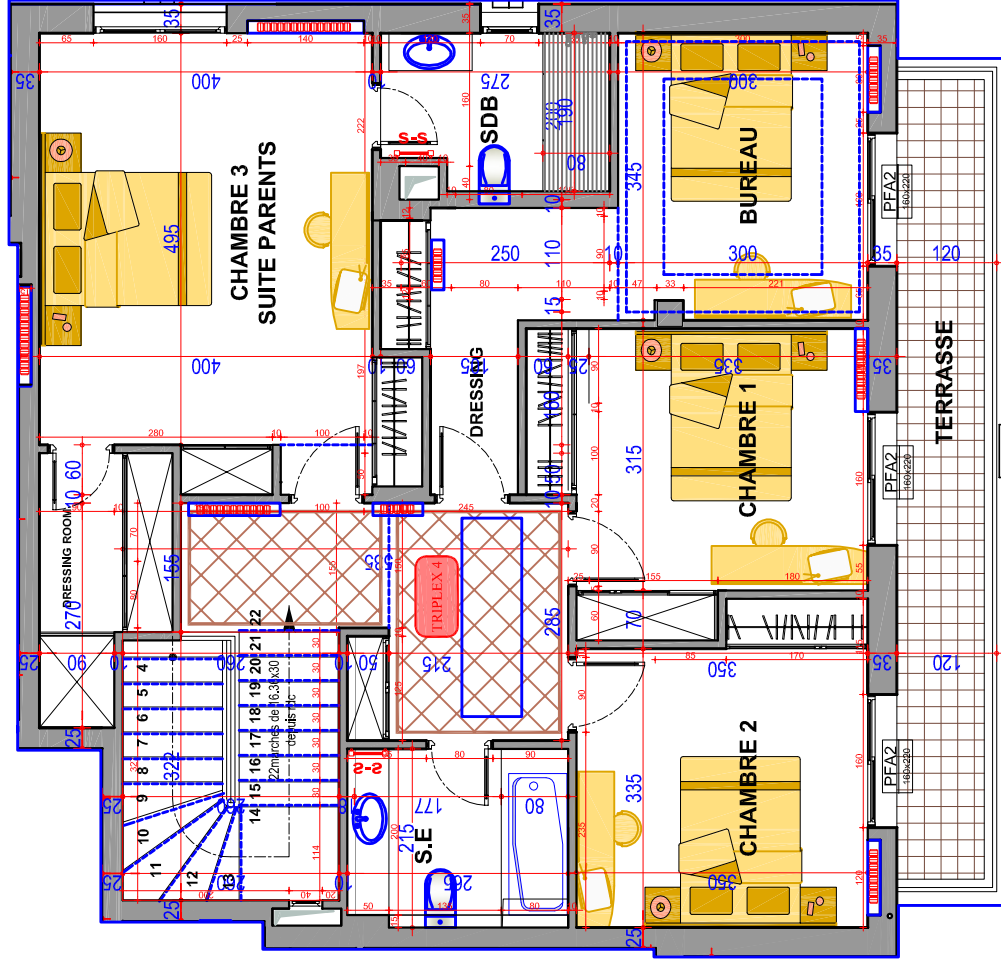

# " RESIDENCE THE FIRST "

LES JARDINS DE CARTHAGE "HC 18"  
 PROMOTEUR : C.N. IMMOBILIERE

TABEAU RECAPITULATIF DES SURFACES

- PLAN DE REPERAGE -

# " TRIPLEX 4 1ER ETAGE "

NB : 01

ARCHITECTE:

ARCHI CONCEPT TUNISIE

SLIM JEBIR ARCHITECTE I T A U T

Rue du Lac de Constance Immeuble du Lac Constance 3ème étage  
 Tél : +216 71 860 688 / +216 71 860 573  
 Fax : +216 71 860 435 E-Mail : slim.jebir@gnat.tn

NV. 1 ER ETAGE